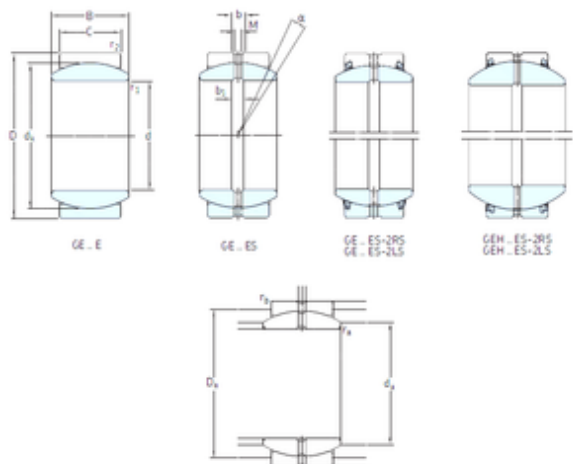

# BEARING BOWER CORP.

35 mm x 55 mm x 25 mm 57236 Double Row  
Taper Roller Bearing 100x170x45.5mm

Bearing No. GE35ES-2RS

Size	35x55x25 mm
Bore Diameter	35 mm
Outer Diameter	55 mm
Width	25 mm
d	35 mm
D	55 mm
B	25 mm
C	20 mm
b	3,9 mm
b1	3,9 mm
dk	47 mm
r1 min.	0,6 mm
r2 min.	1 mm
M	2,5 mm
da min.	38,5 mm
da max	39,8 mm
Da min	48,5 mm
Da max.	50,9 mm
ra max.	0,6 mm
rb max.	1 mm
Angle	6 °
Weight	0,23 Kg
Basic dynamic load rating (C)	80 kN

GE35ES-2RS Bearing 2D drawings and 3D CAD models